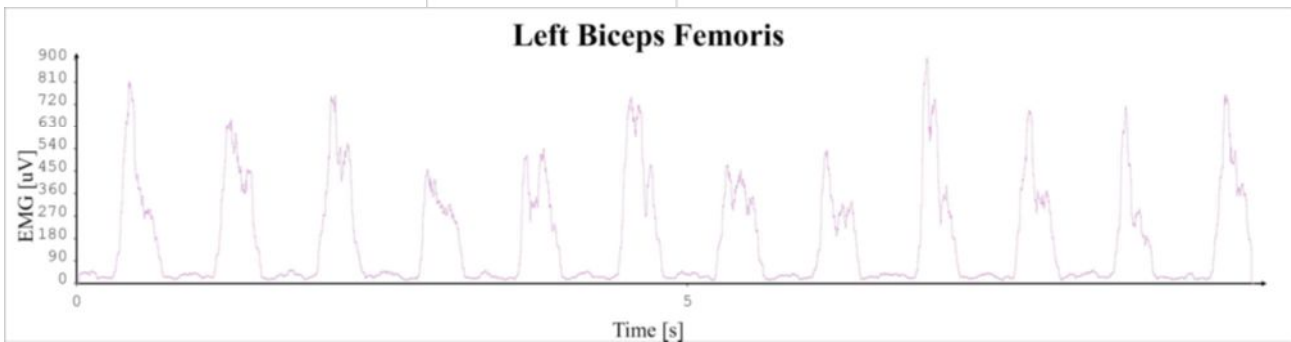

Left Vastus Medialis

Mean	122.7 ± 104.4
-------------	-------------------

Right Rectus Femoris	
Mean	41.1 ± 30.2

Left Rectus Femoris	
Mean	50 ± 30.2

Right Biceps Femoris	
Mean	116.5 ± 128.8

Left Biceps Femoris	
Mean	171.8 ± 201.7