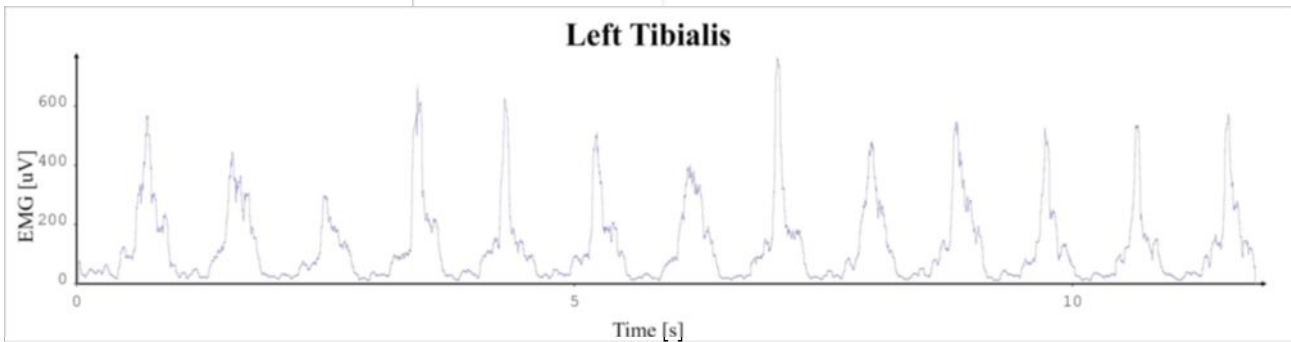

Right Tibialis

Mean	111.1 ± 131.4
-------------	-------------------

Left Tibialis

Mean	124.2 ± 131.9
-------------	-------------------

Right Vastus Medialis

Mean	99.9 ± 64.7
-------------	-----------------

Left Vastus Medialis

Mean	122.7 ± 104.4
-------------	-------------------

Right Rectus Femoris	
Mean	41.1 ± 30.2

Left Rectus Femoris	
Mean	50 ± 30.2

Right Biceps Femoris	
Mean	116.5 ± 128.8

Left Biceps Femoris	
Mean	171.8 ± 201.7