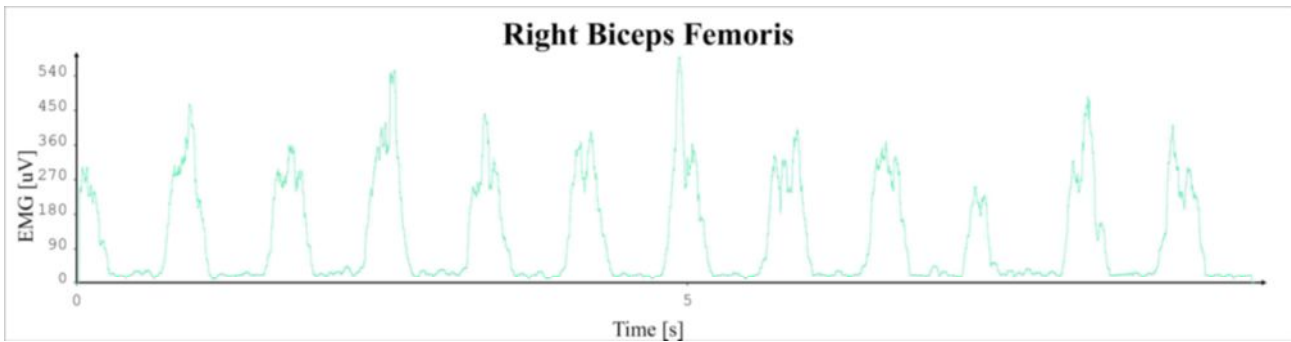

Left Vastus Medialis

Mean	122.7 ± 104.4
-------------	-------------------

Right Rectus Femoris	
Mean	41.1 ± 30.2

Left Rectus Femoris	
Mean	50 ± 30.2

Right Biceps Femoris	
Mean	116.5 ± 128.8

Left Biceps Femoris	
Mean	171.8 ± 201.7