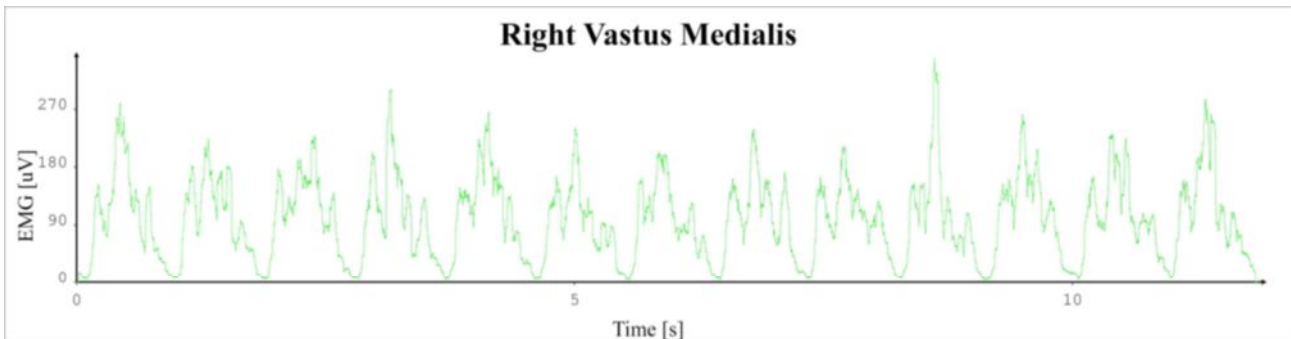

Right Tibialis

Mean	111.1 ± 131.4
-------------	-------------------

Left Tibialis

Mean	124.2 ± 131.9
-------------	-------------------

Right Vastus Medialis

Mean	99.9 ± 64.7
-------------	-----------------

Left Vastus Medialis

Mean	122.7 ± 104.4
-------------	-------------------

Right Rectus Femoris	
Mean	41.1 ± 30.2

Left Rectus Femoris	
Mean	50 ± 30.2

Right Biceps Femoris	
Mean	116.5 ± 128.8

Left Biceps Femoris	
Mean	171.8 ± 201.7