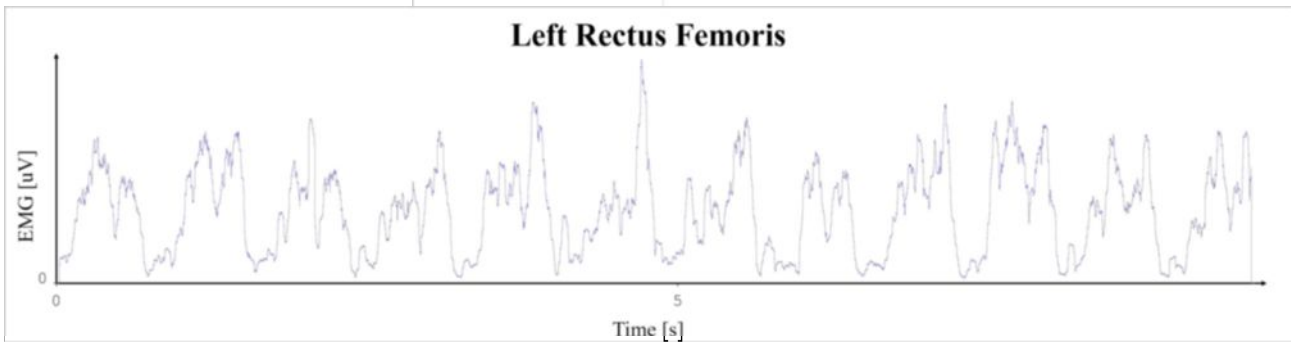

Right Tibialis

Mean	111.1 ± 131.4
-------------	-------------------

Left Tibialis

Mean	124.2 ± 131.9
-------------	-------------------

Right Vastus Medialis

Mean	99.9 ± 64.7
-------------	-----------------

Left Vastus Medialis

Mean	122.7 ± 104.4
-------------	-------------------

Right Rectus Femoris	
Mean	41.1 ± 30.2

Left Rectus Femoris	
Mean	50 ± 30.2

Right Biceps Femoris	
Mean	116.5 ± 128.8

Left Biceps Femoris	
Mean	171.8 ± 201.7