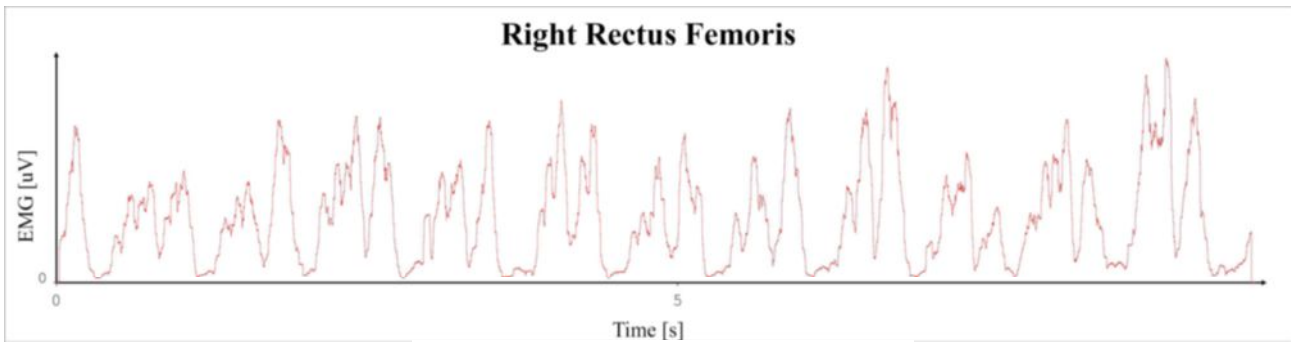

Right Tibialis

Mean	111.1 ± 131.4
-------------	-------------------

Left Tibialis

Mean	124.2 ± 131.9
-------------	-------------------

Right Vastus Medialis

Mean	99.9 ± 64.7
-------------	-----------------

Left Vastus Medialis

Mean	122.7 ± 104.4
-------------	-------------------

Right Rectus Femoris	
Mean	41.1 ± 30.2

Left Rectus Femoris	
Mean	50 ± 30.2

Right Biceps Femoris	
Mean	116.5 ± 128.8

Left Biceps Femoris	
Mean	171.8 ± 201.7