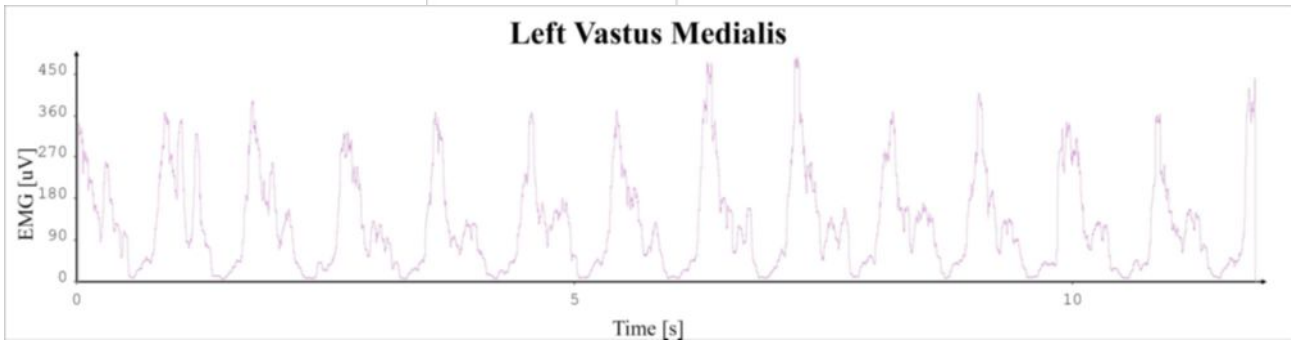

Right Tibialis

Mean	111.1 ± 131.4
-------------	-------------------

Left Tibialis

Mean	124.2 ± 131.9
-------------	-------------------

Right Vastus Medialis

Mean	99.9 ± 64.7
-------------	-----------------

Left Vastus Medialis

Mean	122.7 ± 104.4
-------------	-------------------

Right Rectus Femoris	
Mean	41.1 ± 30.2

Left Rectus Femoris	
Mean	50 ± 30.2

Right Biceps Femoris	
Mean	116.5 ± 128.8

Left Biceps Femoris	
Mean	171.8 ± 201.7